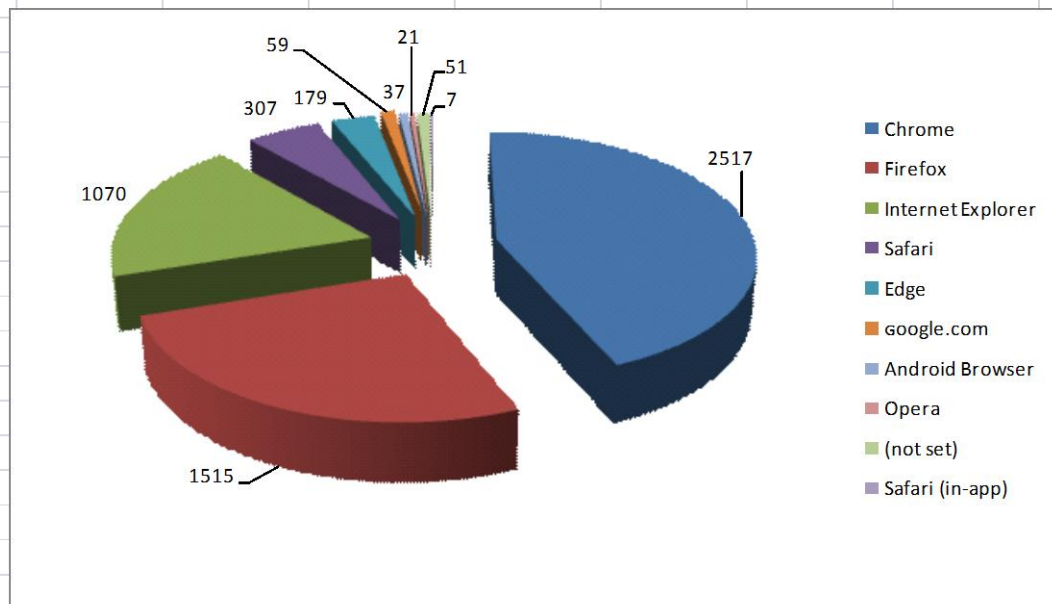

Technologie 2016

Navigateur	Sessions
Chrome	2517
Firefox	1515
Internet Explorer	1070
Safari	307
Edge	179
google.com	59
Android Browser	37
Opera	21
(not set)	51
Safari (in-app)	7

Visiteurs

mois 2016	Sessions
janvier	625
février	350
mars	440
avril	420
mai	492
juin	498
juillet	441
août	439
septembre	461
octobre	489
novembre	719
décembre	616

Provenances des visites dans le monde

Provenances des visites en France

Catégorie d'appareil	Sessions						
PC	5085						
mobile	433						
tablette	176						
	5694						

Appareils

Infos sur l'appareil mobile	Sessions
Apple iPhone	166
Apple iPad	104
Non identifié	34
Microsoft Xbox One	31
Microsoft Windows RT Tablet	14
Samsung SM-T530 Galaxy Tab 4	14
Samsung SM-A500G Galaxy A5	11
Samsung SM-G531F Galaxy Gran	11
Samsung SM-G361H Galaxy Core	8
Samsung SM-G361F Galaxy Core	7
	609