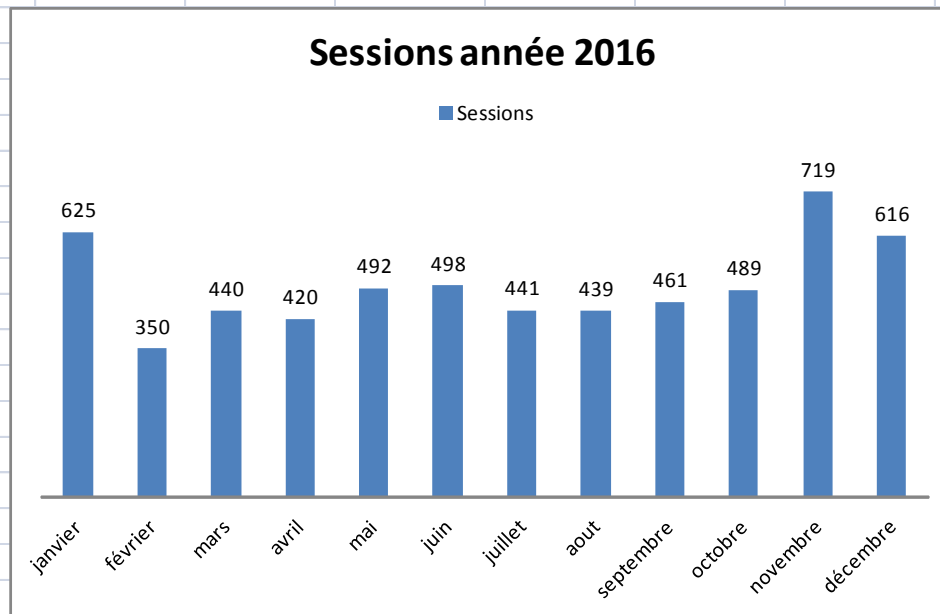

Technologie 2016

Navigateur	Sessions
Chrome	2517
Firefox	1515
Internet Explorer	1070
Safari	307
Edge	179
google.com	59
Android Browser	37
Opera	21
(not set)	51
Safari (in-app)	7

Visiteurs

mois 2016	Sessions
janvier	625
février	350
mars	440
avril	420
mai	492
juin	498
juillet	441
août	439
septembre	461
octobre	489
novembre	719
décembre	616

Provenances des visites dans le monde

Provenances des visites en France

Catégorie d'appareil	Sessions						
PC	5085						
mobile	433						
tablette	176						
	5694						

Appareils

Infos sur l'appareil mobile	Sessions
Apple iPhone	166
Apple iPad	104
Non identifié	34
Microsoft Xbox One	31
Microsoft Windows RT Tablet	14
Samsung SM-T530 Galaxy Tab 4	14
Samsung SM-A500G Galaxy A5	11
Samsung SM-G531F Galaxy Gran	11
Samsung SM-G361H Galaxy Core	8
Samsung SM-G361F Galaxy Core	7
	609