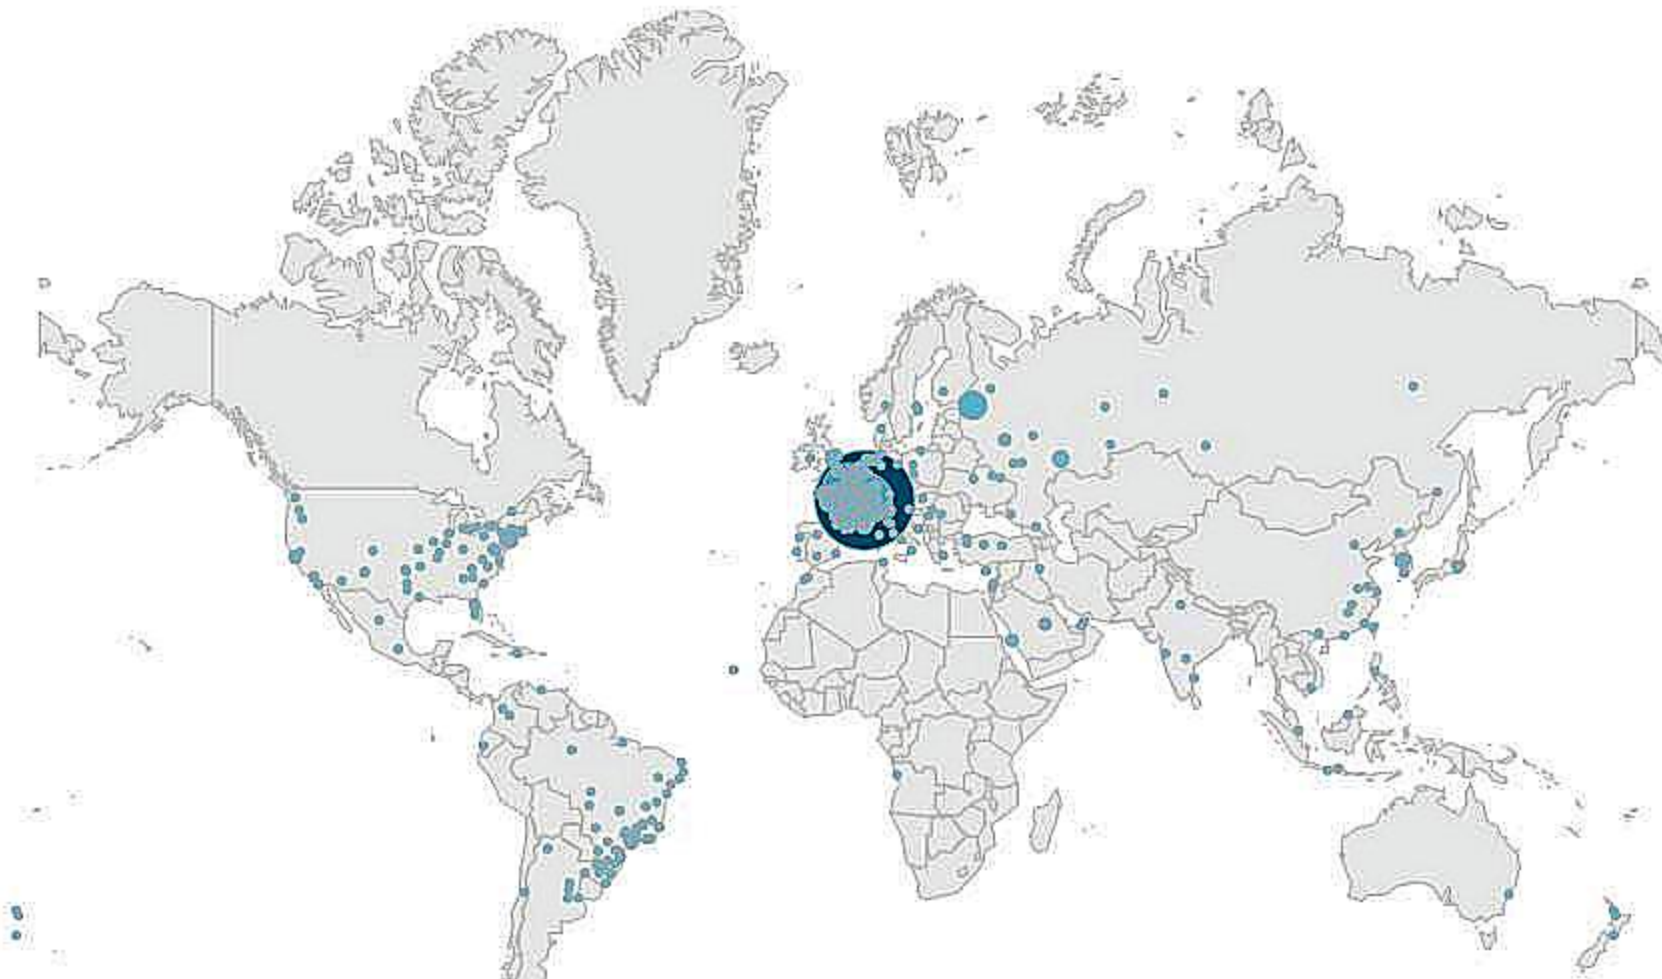

Technologie 2016

Navigateur	Sessions
Chrome	2517
Firefox	1515
Internet Explorer	1070
Safari	307
Edge	179
google.com	59
Android Browser	37
Opera	21
(not set)	51
Safari (in-app)	7

Visiteurs

mois 2016	Sessions
janvier	625
février	350
mars	440
avril	420
mai	492
juin	498
juillet	441
août	439
septembre	461
octobre	489
novembre	719
décembre	616

Provenances des visites dans le monde

Provenances des visites en France

Catégorie d'appareil	Sessions						
PC	5085						
mobile	433						
tablette	176						
	5694						

Appareils

Infos sur l'appareil mobile	Sessions
Apple iPhone	166
Apple iPad	104
Non identifié	34
Microsoft Xbox One	31
Microsoft Windows RT Tablet	14
Samsung SM-T530 Galaxy Tab 4	14
Samsung SM-A500G Galaxy A5	11
Samsung SM-G531F Galaxy Gran	11
Samsung SM-G361H Galaxy Core	8
Samsung SM-G361F Galaxy Core	7
	609